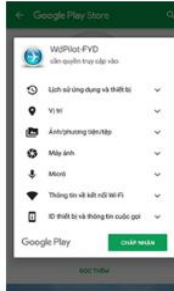

HƯỚNG DẪN SỬ DỤNG

Tải và cài đặt ứng dụng

Các bạn có thể quét mã vạch sau hoặc tìm ứng dụng trên các chợ ứng dụng.

For 1080P Camera

Khởi chạy ứng dụng

Quá trình tải và cài đặt ứng dụng diễn ra khoảng tầm 1 phút. Các bạn mở ứng dụng sau khi cài đặt xong. Kết nối máy bay với Camera và tìm kết nối điện thoại với wifi phát ra dạng ""YD_1080_...."

Hướng dẫn Cài đặt

Vào chơi

Giao diện ứng dụng

Hãy nhấn Menu để xem thêm thông tin